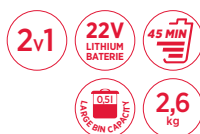

FM216LI 011

Tyčový akumulátorový vysávač Freemotion

Filter s ochrannou mriežkou • Integrovaná ručná verzia • Predmotorový filter textilný • Nastavenie výkonu on / off / nepretržitá prevádzka • LED osvetlenie hubice • Sklopiteľná rukoväť pre skladovanie • Hubica s rotačnou kefou pre koberec a tvrdú podlahu s parkovacou polohou • Príslušenstvo 2v1 (štrbinová hubica a prachová kefa)

Kód: 39400284
EAN kód: 8016361936010
Farba: Čierna s modrou

Akčná cena **119 €**