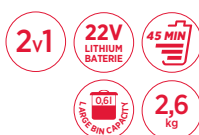

FE216ALI 011

Tyčový akumulátorový vysávač Freejet Evo

Filter s ochrannou mriežkou • Integrovaná ručná verzia • Predmotorový filter umývateľný • filter na výstupe penový • Nastavenie výkonu 2 režimy • LED osvetlenie hubice • Sklopiteľná rukoväť pre skladovanie • Motorizovaná podlahová a koberecová hubica • Príslušenstvo 2v1 - Štrbinová hubica, Prachová kefa

Kód: 39400296
EAN kód: 8016361944770
Farba: Čierna s červenou

Akčná cena **119 €**

PARNÉ ČISTIČE